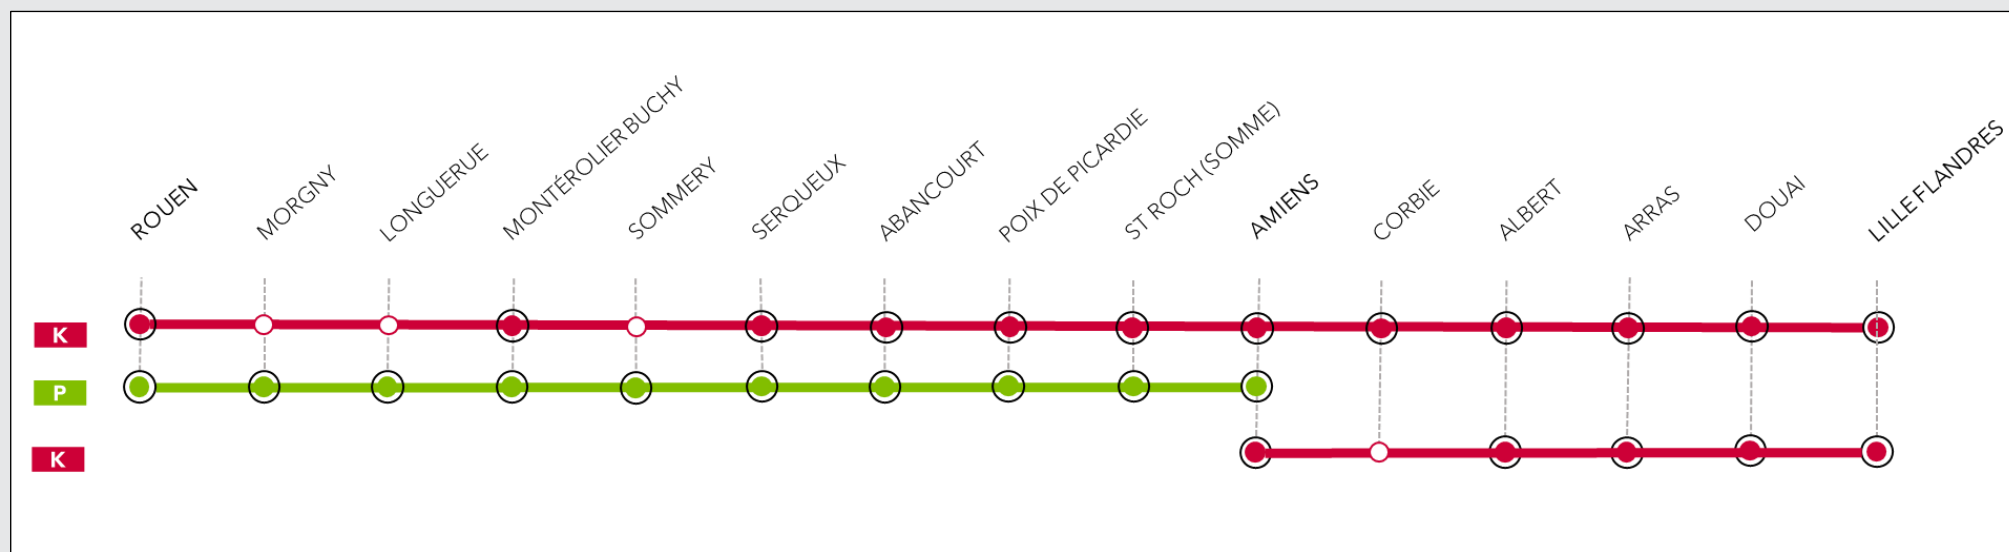

L'offre de transport se décline en 4 grandes familles

-  **KRONO+** : des liaisons directes avec peu d'arrêts entre les grands pôles régionaux et vers Paris avec plus de services à bord.
-  **KRONO** : des liaisons directes avec peu d'arrêts entre les grands pôles régionaux.
-  **CITI** : des liaisons tout au long de la journée sur des distances moyennes autour des grandes villes.
-  **PROXI** : des liaisons de proximité au coeur du territoire régional.

 : arrêt non systématique

ROUEN > AMIENS > LILLE

Horaires théoriques valables du 15 décembre 2024 au 4 juillet 2025.

Version du 25/11/2024

⚠ Les horaires des trains peuvent évoluer en fonction des périodes de travaux. Avant votre voyage, nous vous invitons à vérifier vos horaires sur SNCF CONNECT, le site TER ou auprès de nos téléconseillers.